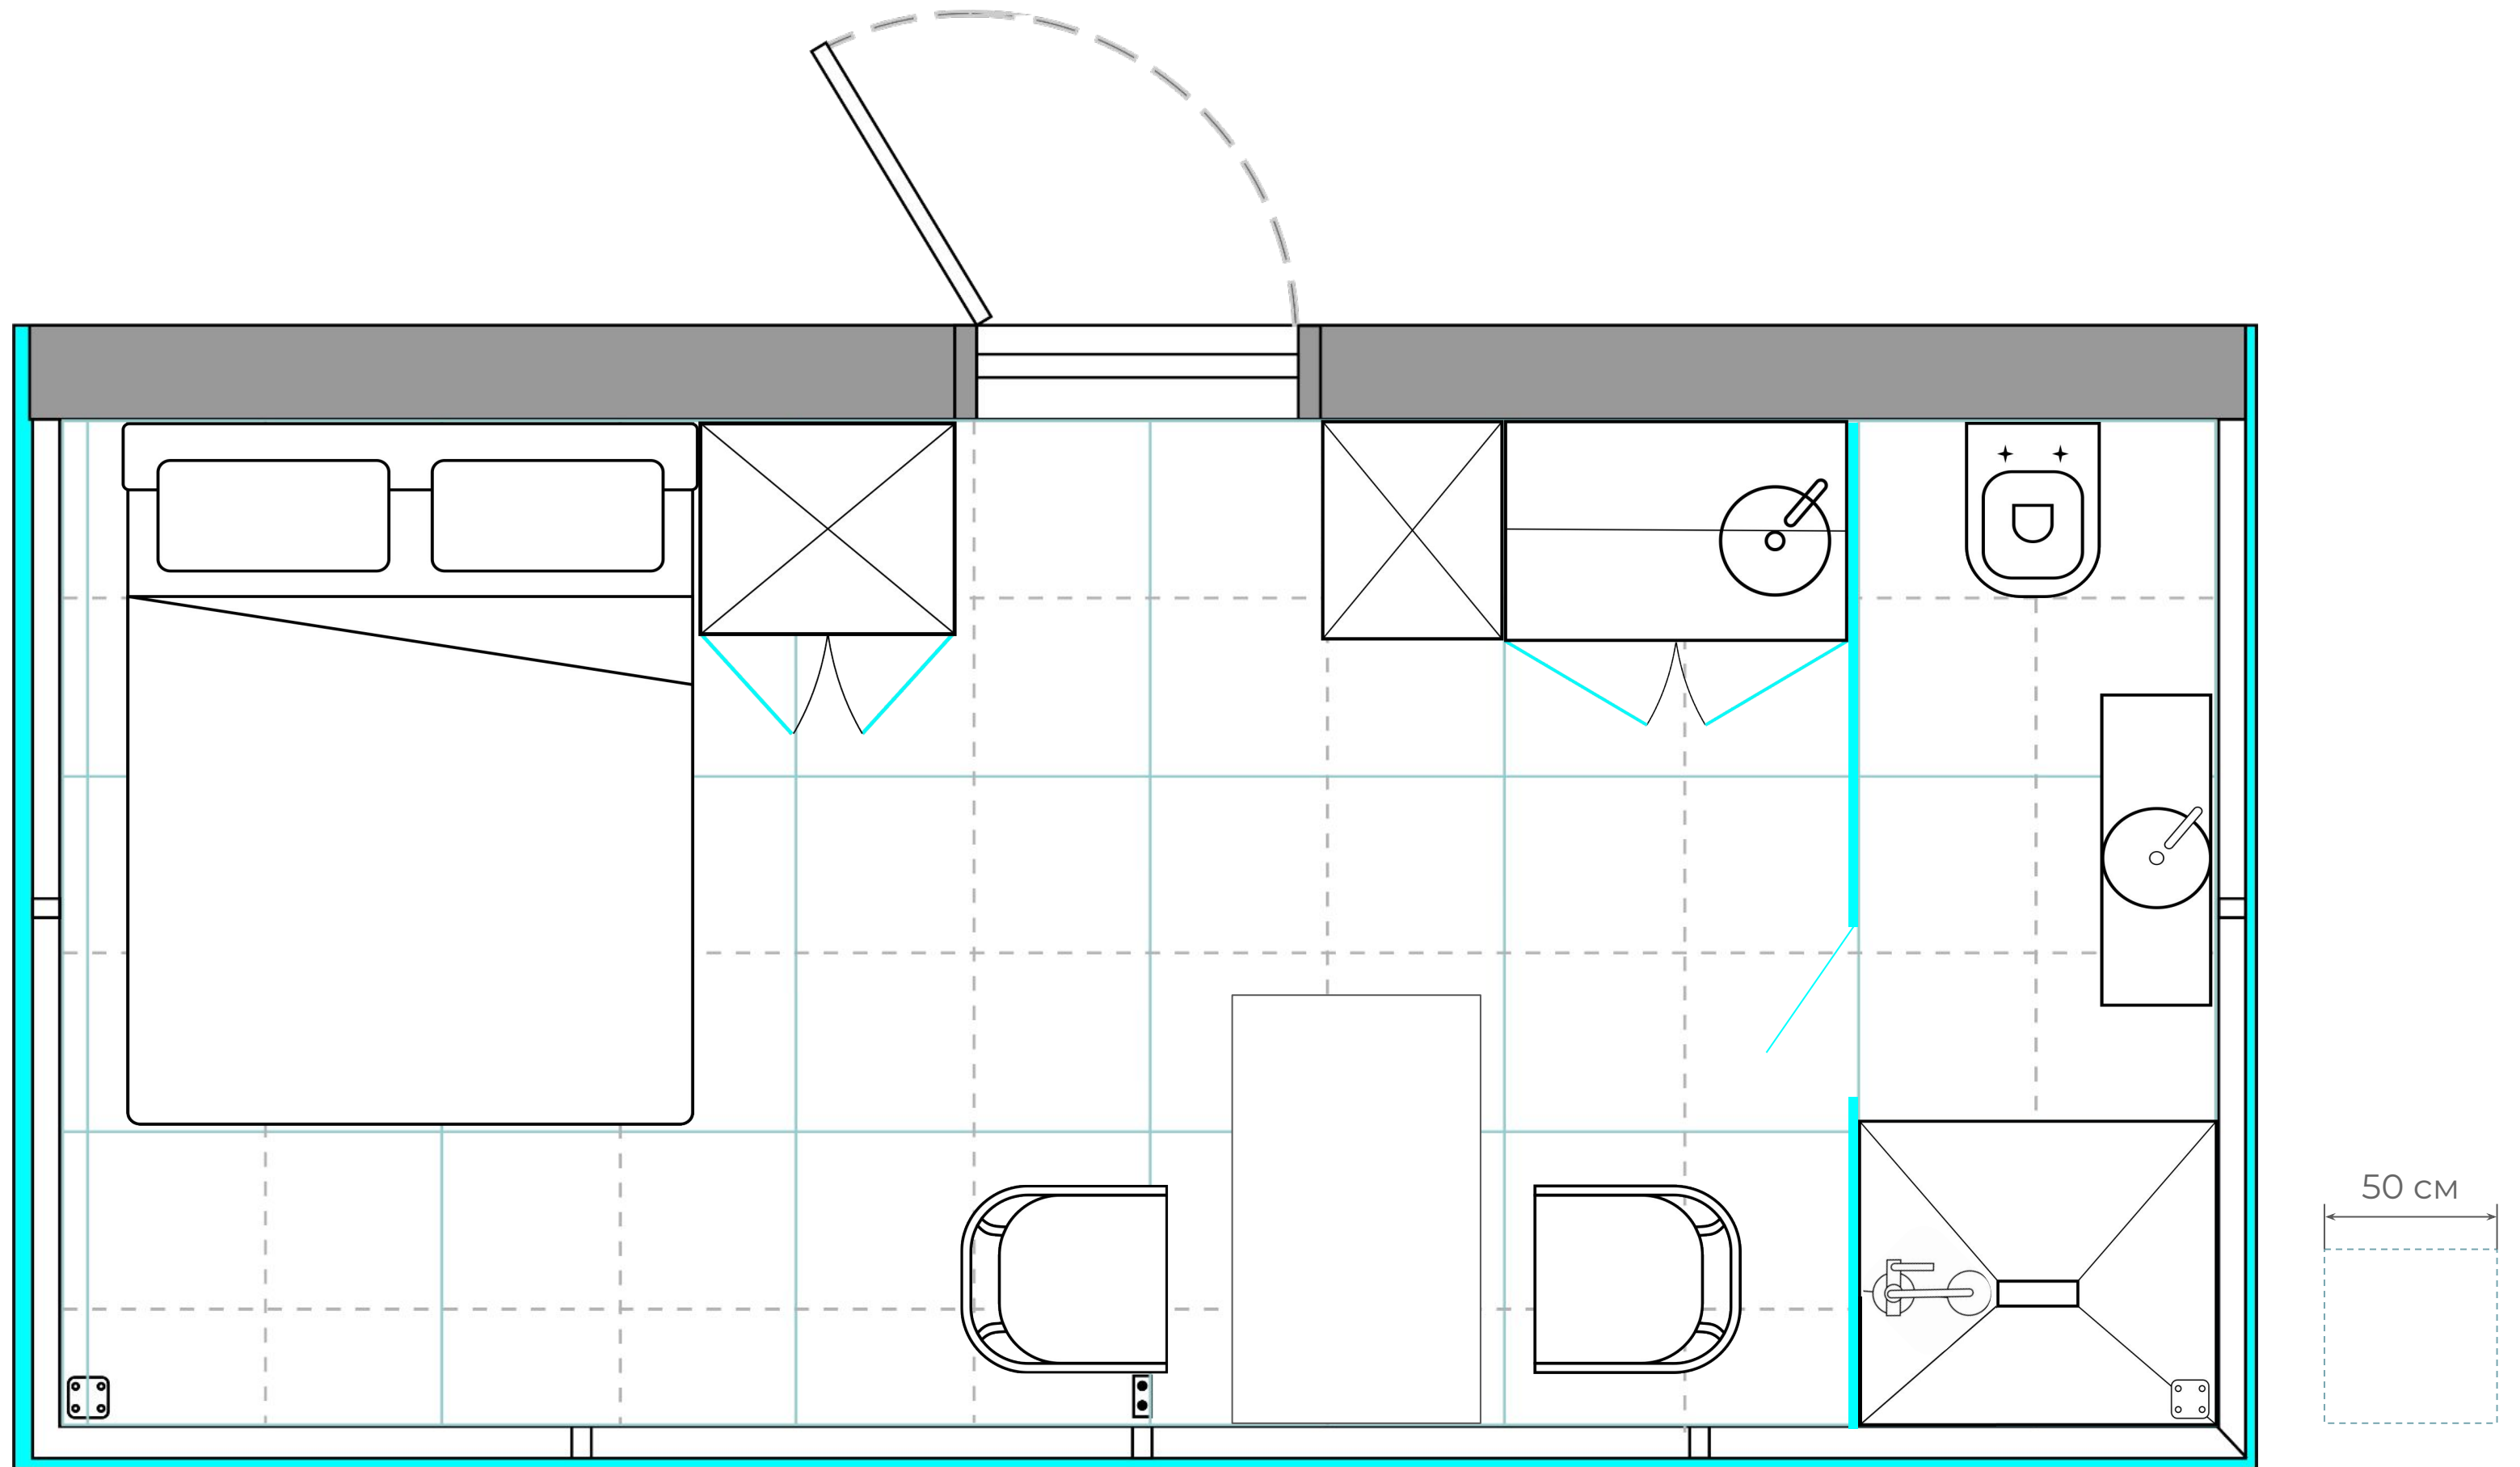

Преимущества

270
угол обзора

94%
светопропускаемость
стекла

Параметры

РАЗМЕРЫ

Внешняя площадь 21м²
Внутренняя площадь 18м²
Длина 6,3м
Ширина 3,3м
Высота 3,1 м
Объем 65,9 м³
Вес 4,5 тонн

Интерьер

Зона отдыха

Дом BAUS. АНТИХРУПКОСТЬ

Флагманская модель с тремя зеркальными стенами

20 м²

3 400 000₽

базовая комплектация
без внутренней отделки

4 000 000₽

комплектация под ключ
с отделкой и мебелью

3 месяца

срок изготовления

Вариант планировки с душем, креслом
и журнальным столиком

Вариант планировки с
душем, столом и

Вариант с ванной

Дом BAUS. БАЛАНС

Семейная модель с зеркальным фасадом

40 м²

7 750 000₽