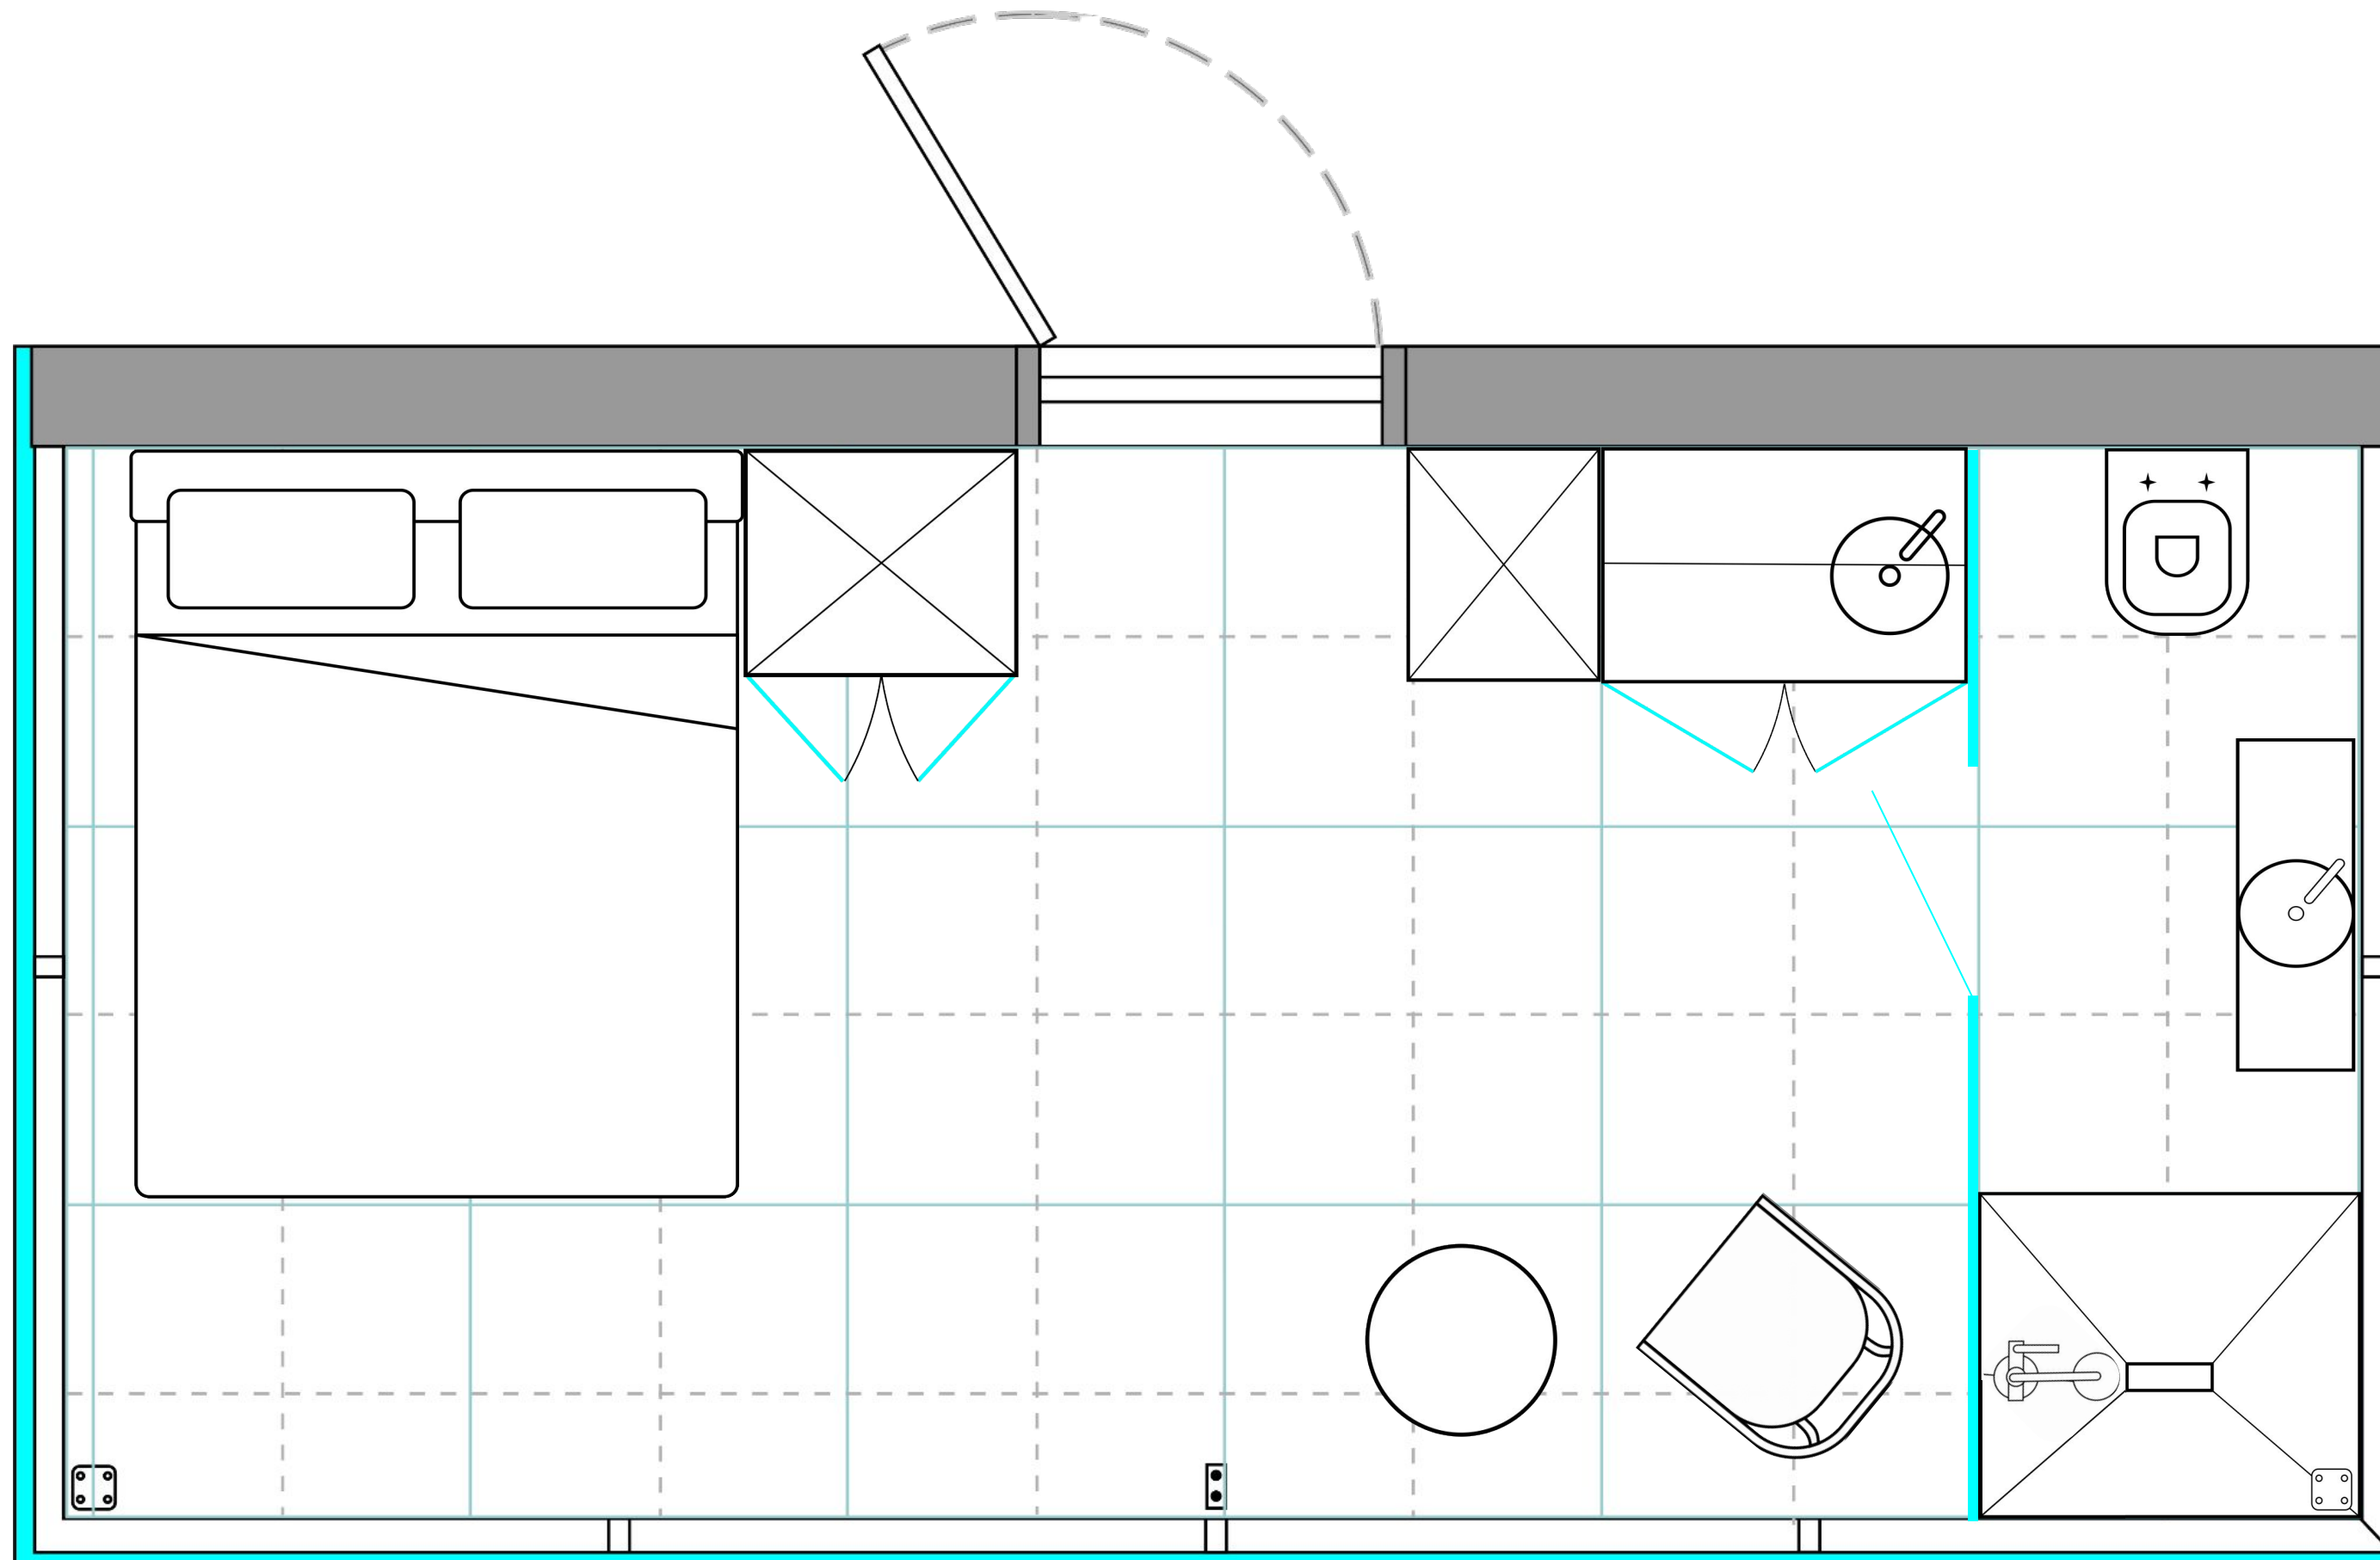

Преимущества

270
угол обзора

94%
светопропускаемость
стекла

Параметры

РАЗМЕРЫ

Внешняя площадь 21м²
Внутренняя площадь 18м²
Длина 6,3м
Ширина 3,3м
Высота 3,1 м
Объем 65,9 м³
Вес 4,5 тонн

Интерьер

Зона отдыха

Дом BAUS. АНТИХРУПКОСТЬ

Флагманская модель с тремя зеркальными стенами

20 м²

3 400 000₽

базовая комплектация
без внутренней отделки

4 000 000₽

комплектация под ключ
с отделкой и мебелью

3 месяца

срок изготовления

Вариант планировки с душем, креслом
и журнальным столиком

Вариант планировки с
душем, столом и

Вариант с ванной

Дом BAUS. БАЛАНС

Семейная модель с зеркальным фасадом

40 м²

7 750 000₽