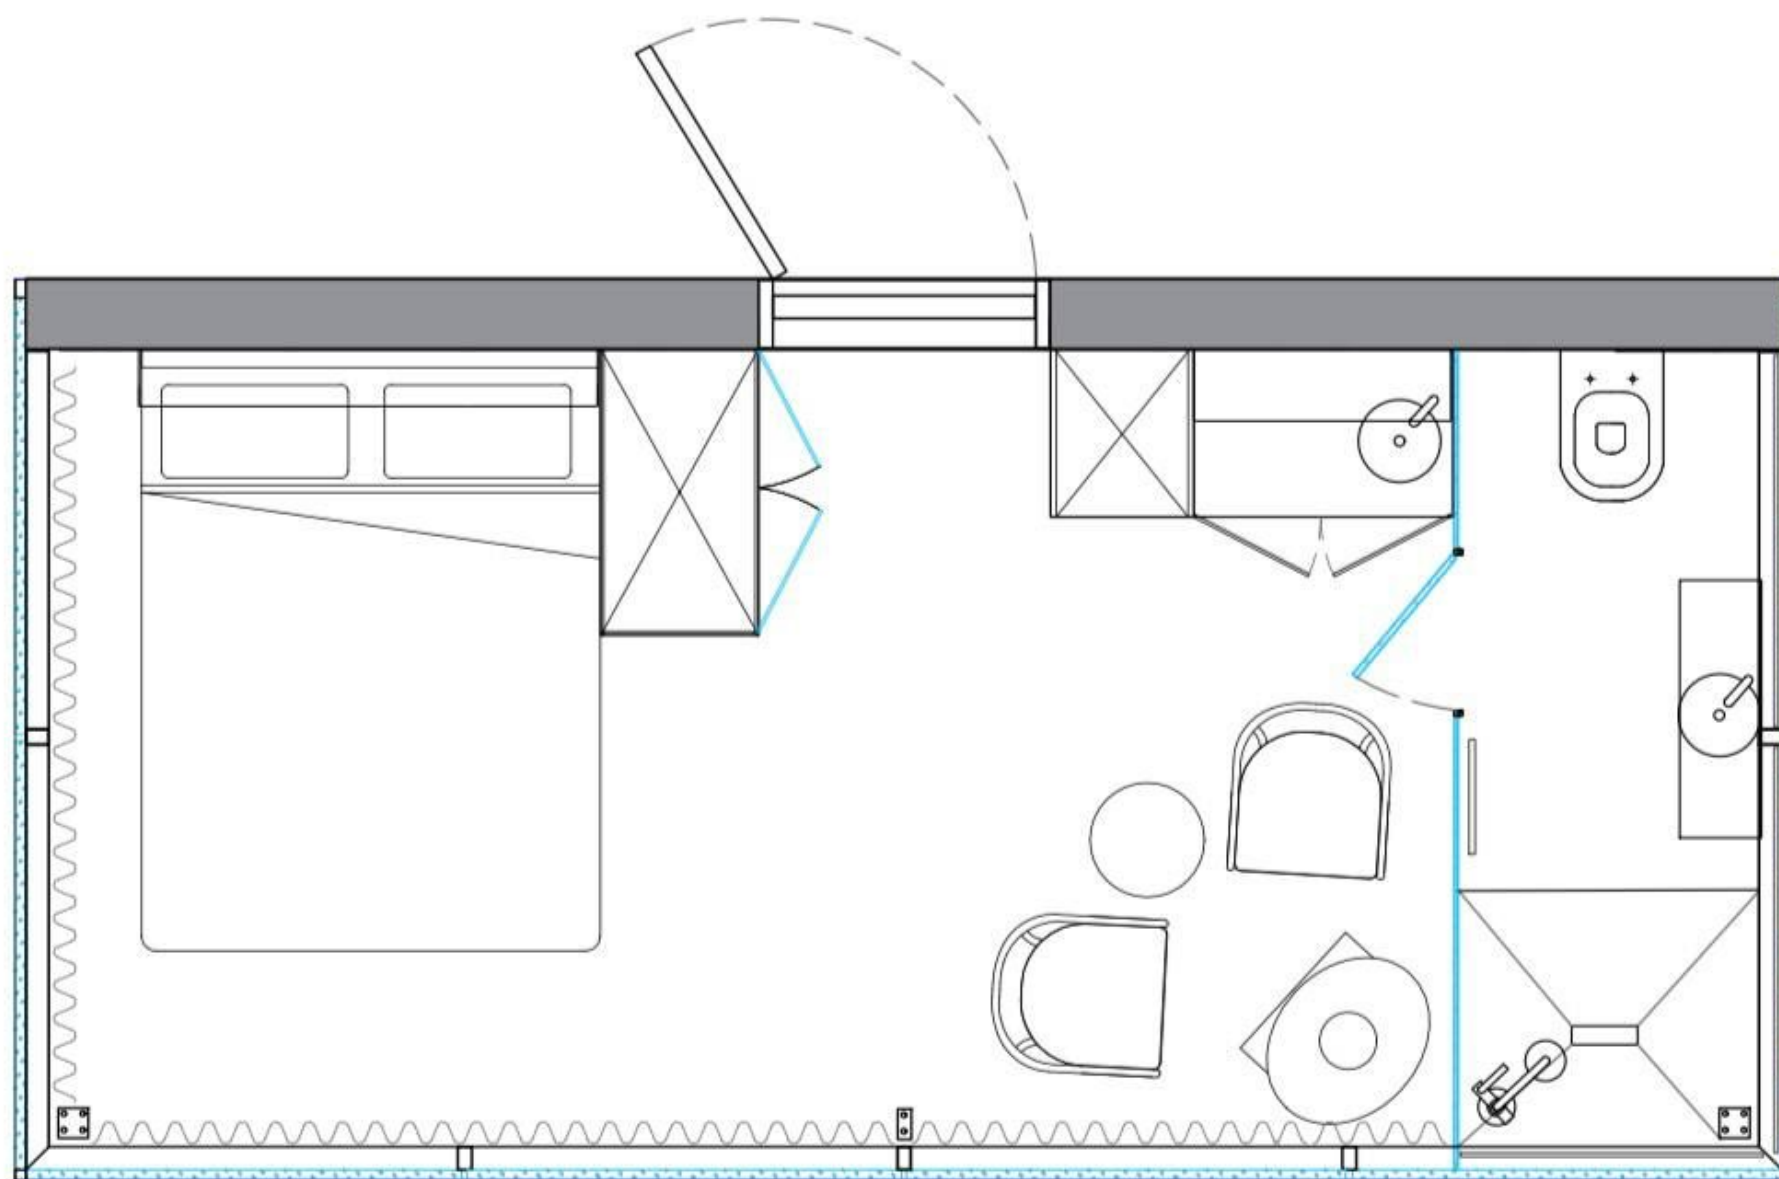

Преимущества

270
угол обзора

94%
светопропускаемость
стекла

Параметры

РАЗМЕРЫ

Внешняя площадь 21м²
Внутренняя площадь 18м²
Длина 6,3м
Ширина 3,3м
Высота 3,1 м
Объем 65,9 м³
Вес 4,5 тонн

Интерьер

Зона отдыха