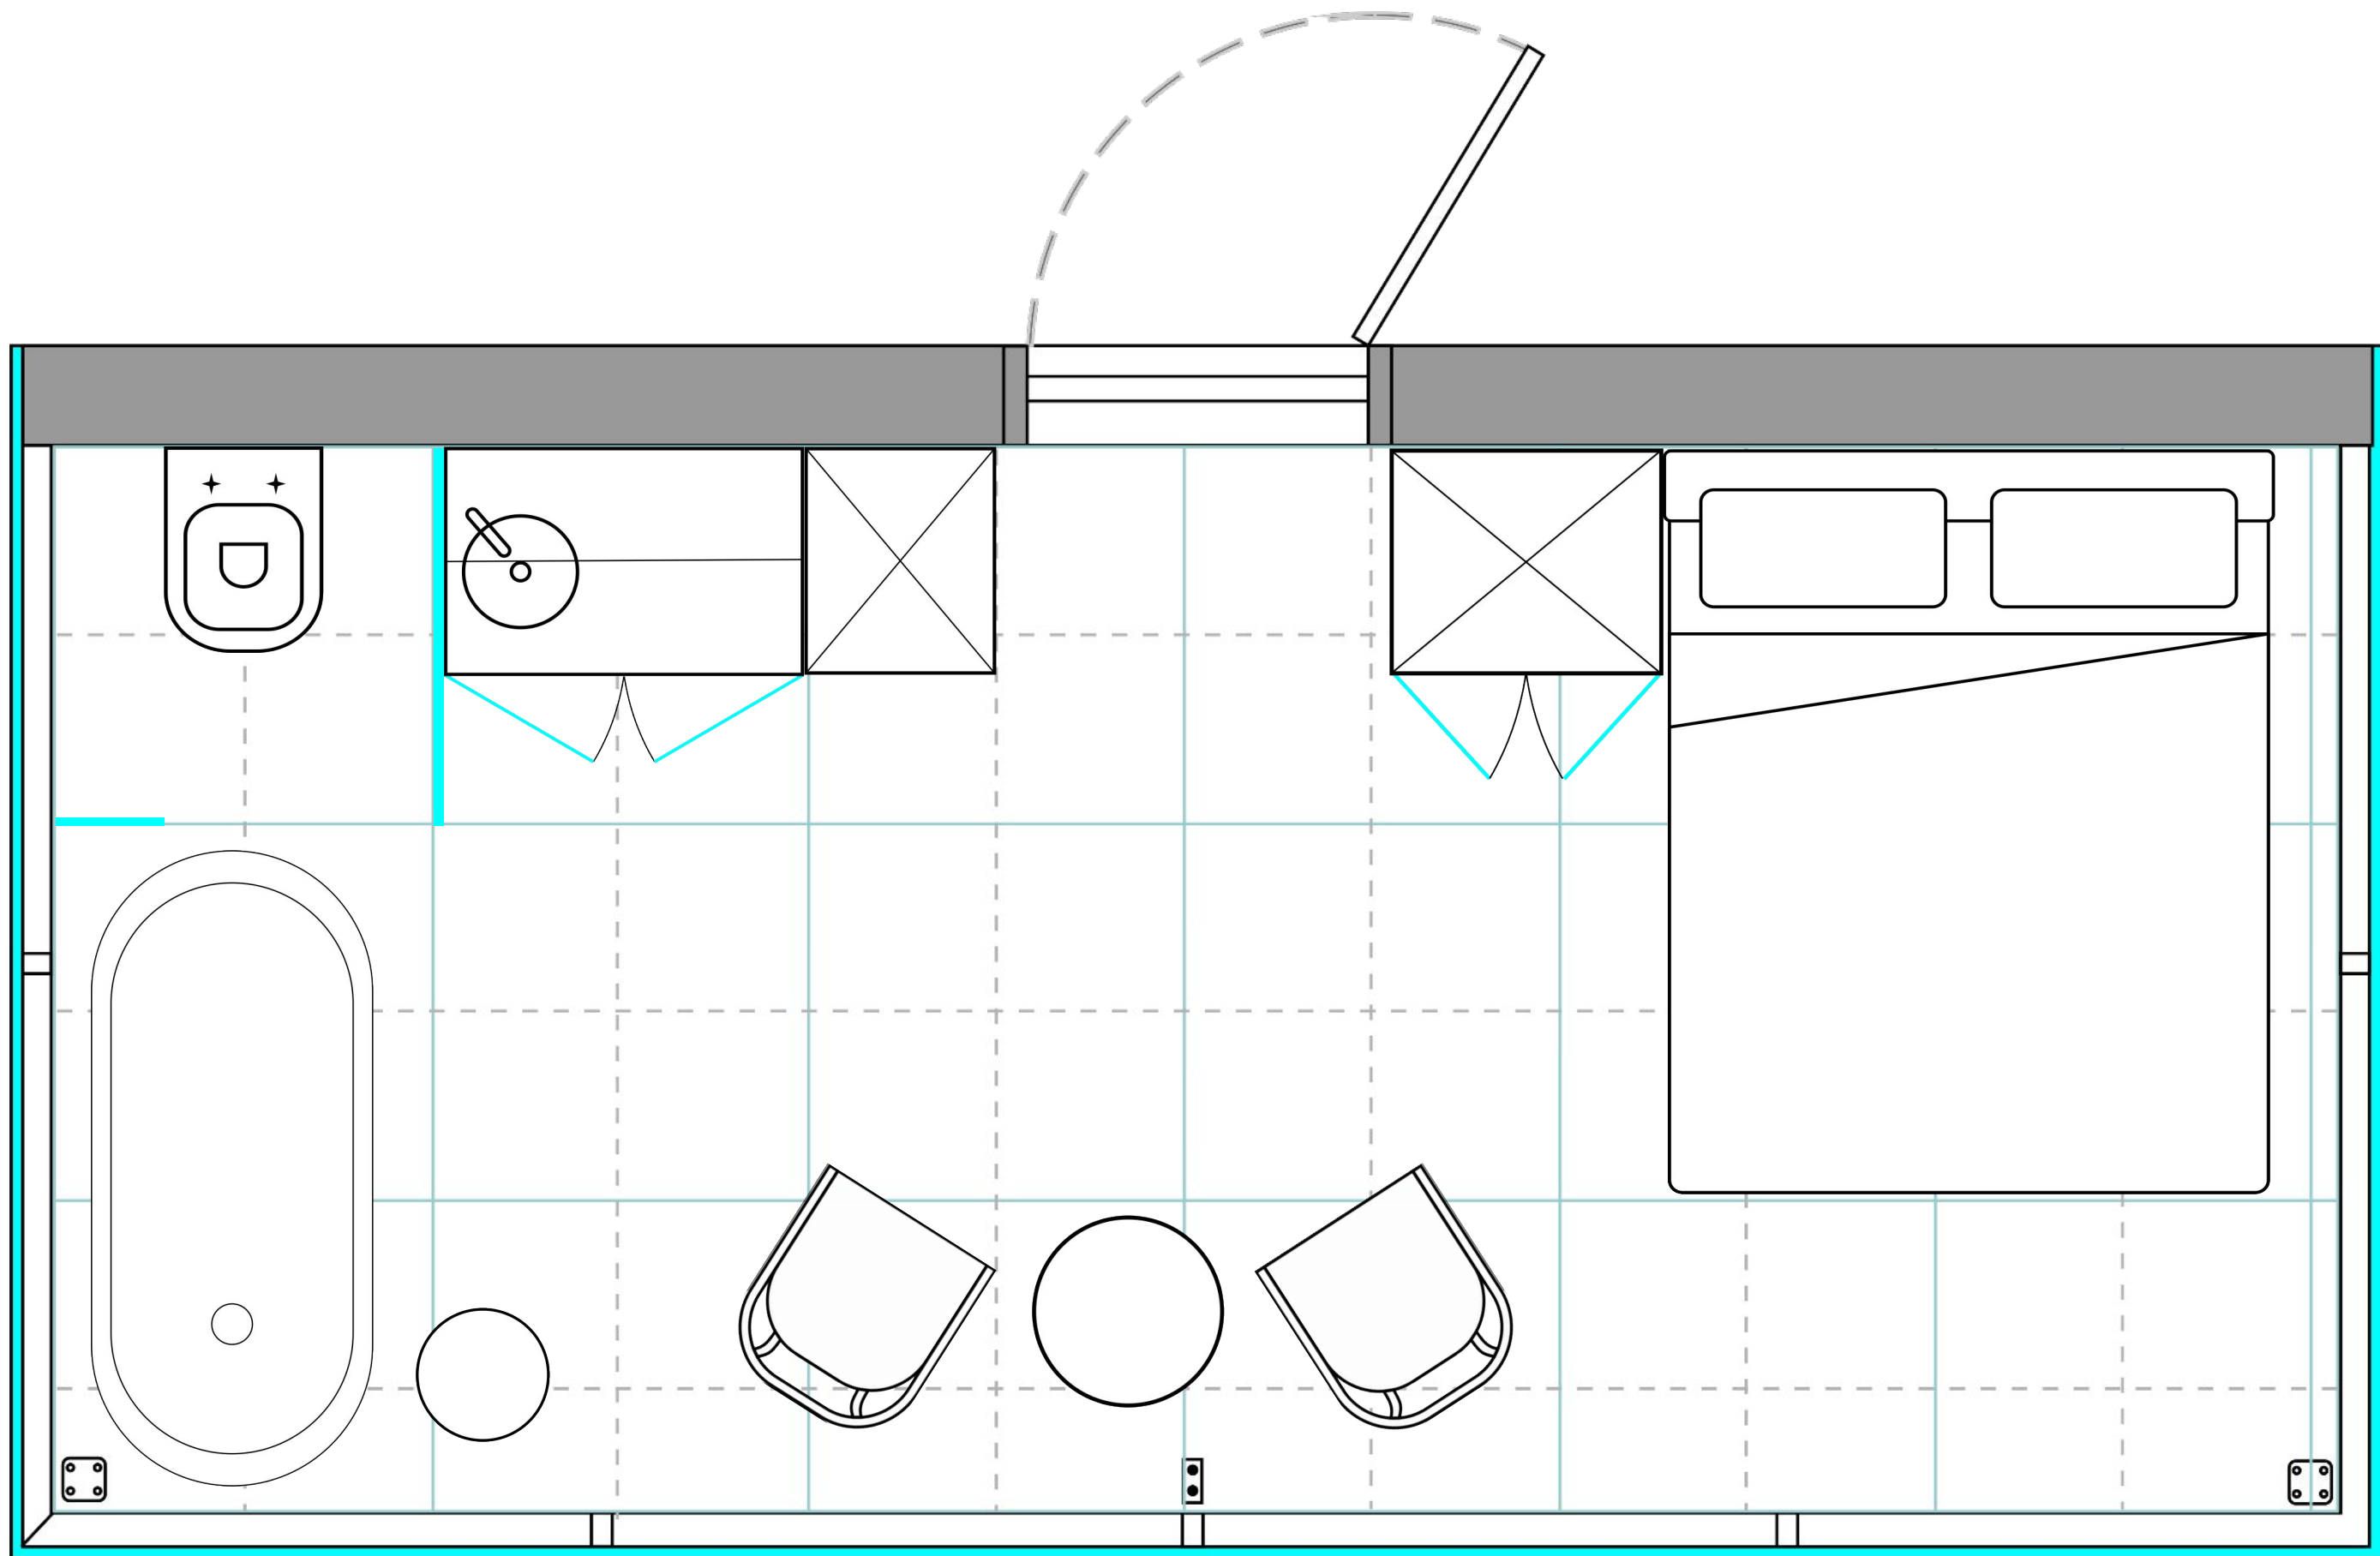

Преимущества

270
угол обзора

94%
светопропускаемость
стекла

Параметры

РАЗМЕРЫ

Внешняя площадь 21м²
Внутренняя площадь 18м²
Длина 6,3м
Ширина 3,3м
Высота 3,1 м
Объем 65,9 м³
Вес 4,5 тонн

Интерьер

Зона отдыха

срок изготовления

Вариант планировки с душем, креслом
и журнальным столиком

Вариант планировки с
душем, столом и

Вариант с ванной

Дом BAUS. БАЛАНС

Семейная модель с зеркальным фасадом

40 м²

7 750 000₽