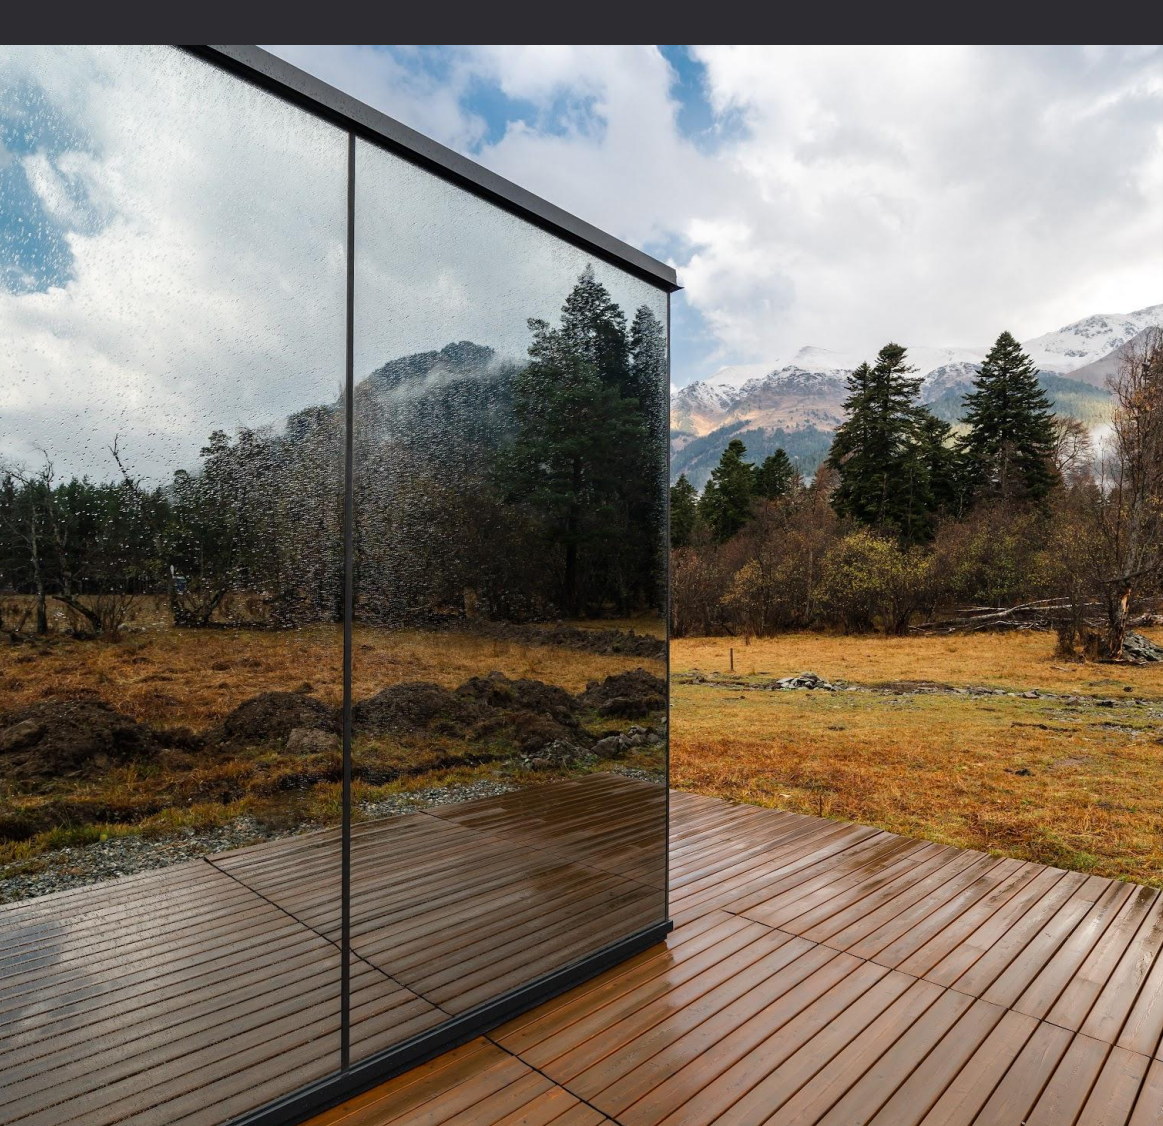

Экосистема BAUS

Производство зеркальных домов расположено в г. Пятигорск, Ставропольский край

Зеркальный дом
Антихрупкость

Семейный лаунж
Баланс

Баня
Антистресс
(в разработке)